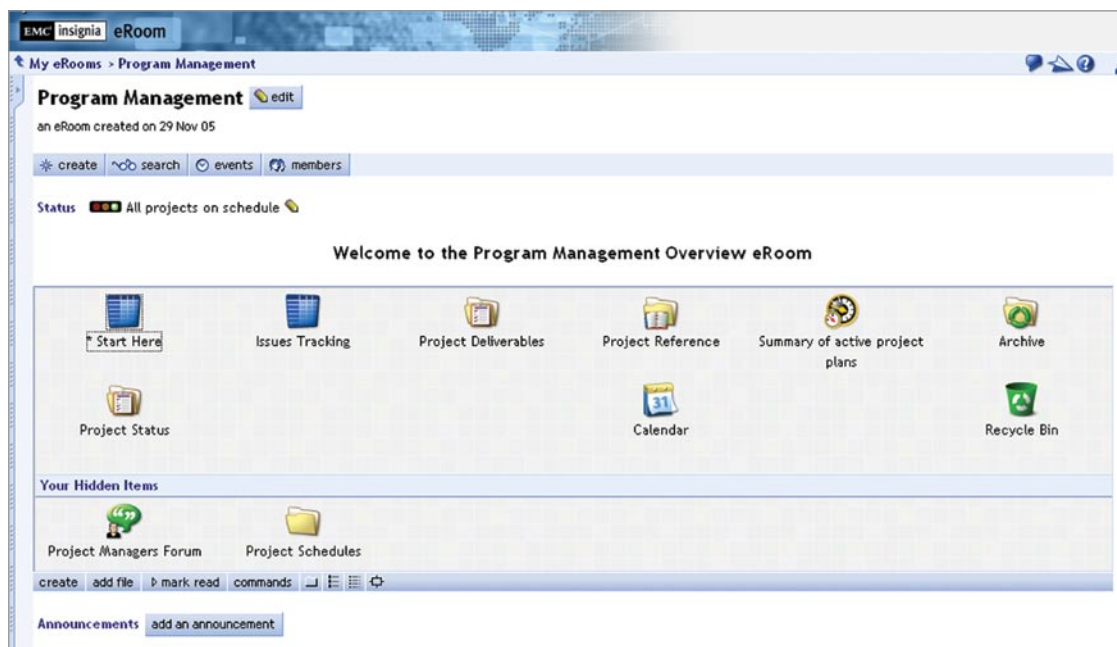

### Collaboration Software

EMC® eRoom™ SMB Edition コラボレーション・ソフトウェアは、安全性が高い、Web ベースの共同ワークスペースを提供します。このワークスペースでは、社員、パートナー、サプライヤが連携して、情報の共有、プロジェクトの管理、より高品質な製品、サービス、サポート資料の提供を行うことができます。

EMC eRoom SMB Edition を使用すると、プロジェクトの実行に必要なすべての情報は安全な中央サイトに配置され、すべてのチーム・メンバーは必要な情報をそこからすぐに利用できるようになります。異なる部門や企業のチーム（複数のサイトやタイム・ゾーンにまたがる場合を含む）であっても、同じ部屋にいるかのように連携して作業できます。マネージャは、作業を調整することや、複数プロジェクトのステータスを迅速に表示して確認することができます。eRoom を使用して情報のやり取り、知識の共有、共同ビジネス・プロセスの展開を行うことにより、社員が効率的に機能するようになります。

#### 企業内および企業の枠を越えた効率的な共同作業

eRoom の Web ベースの共同作業環境では、社員、パートナー、サプライヤの効率的な連携が可能になります。eRoom は柔軟性を備え、ユーザーによる構成が可能です。共同ワークスペースを迅速に設定、カスタマイズ、使用することで、広範なビジネス・プロセスに対応できます。チーム・メンバーを eRoom ワークスペースに招くことにより、プロジェクトを開始します。eRoom では、メールによる招待状とワークスペースへのハイパーリンクが各チーム・メンバーに送信されます。

eRoom の直感的なブラウザ・インターフェースは、一般的に利用しやすく、操作性が高く、各プロジェクトまたはビジネス・イニシアティブ固有の要件に容易に適応します。eRoom ワークスペースを使用すると、プロジェクトに関連する情報をすべて表示できます。この情報は、チーム・メンバーがいつでも迅速に利用できますが、不正なアクセスからはパスワードで保護されています。チーム・メンバーは、主要なプロジェクト情報にオンラインでリモート・アクセスすることが可能です。また、必要に応じてオフラインで作業することもできます。